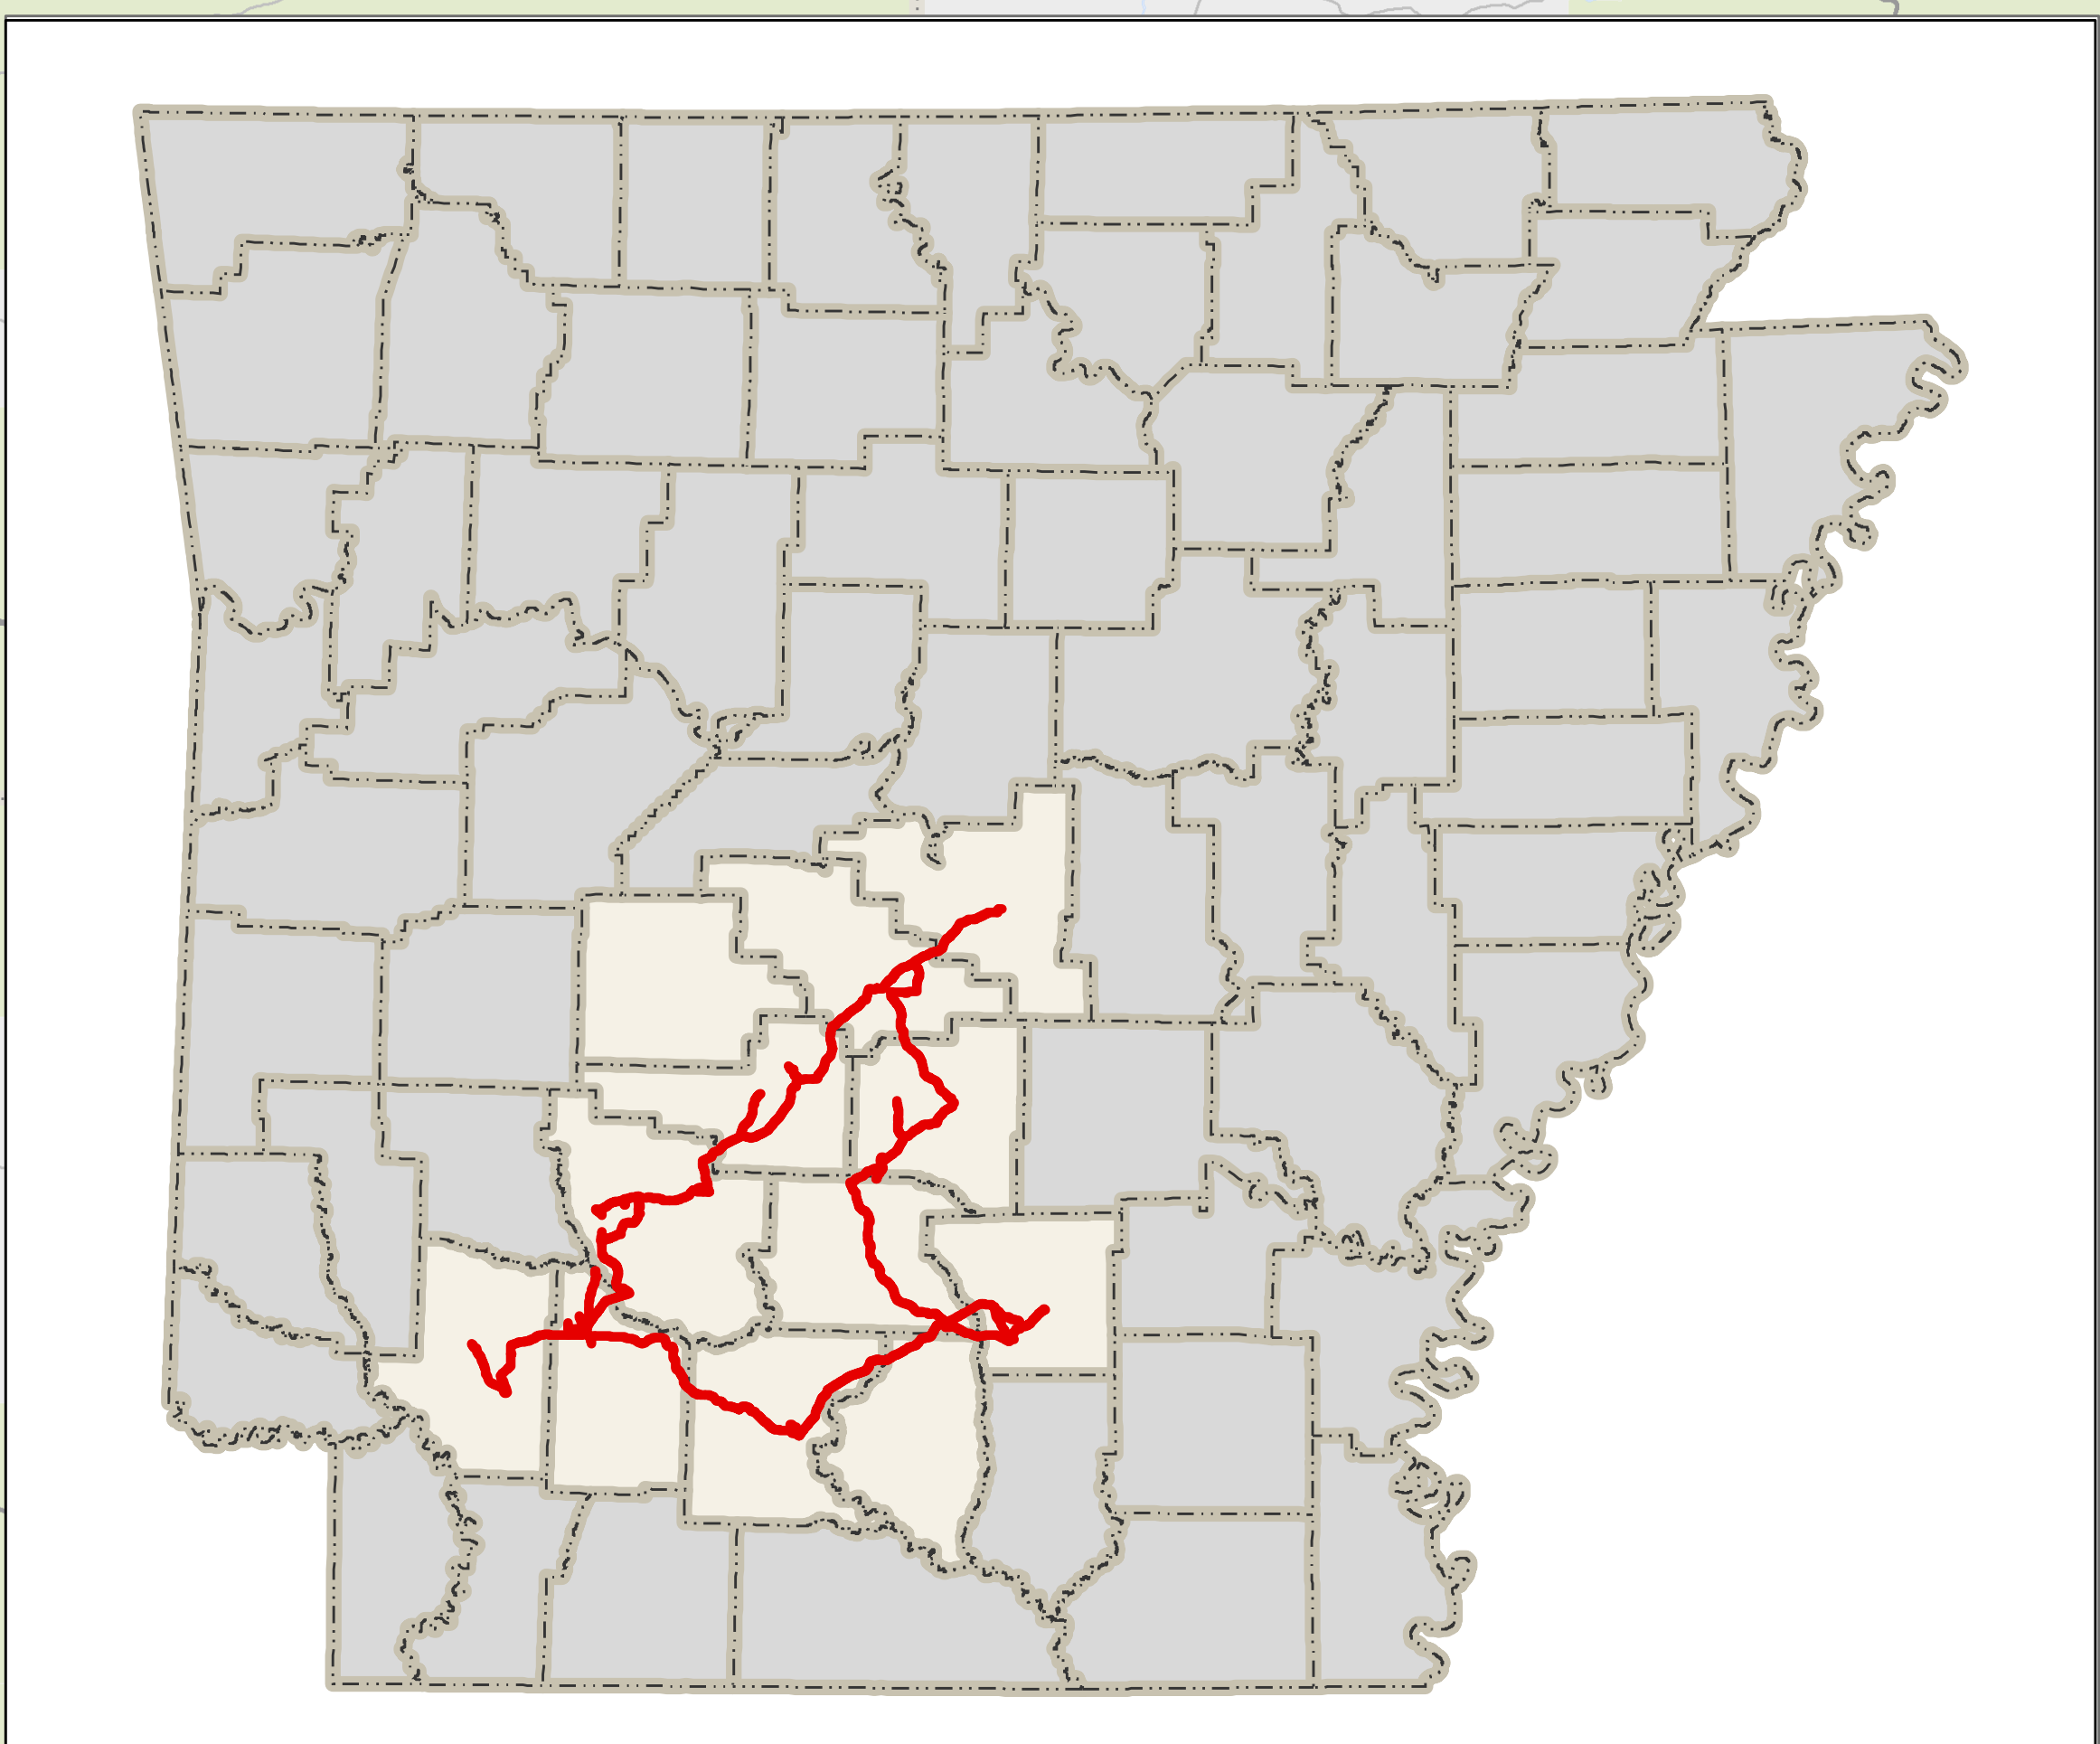

Camden Expedition Scenic Byway

0 10 20 Miles

TP&P: GIS: JHJ: 09-24-21